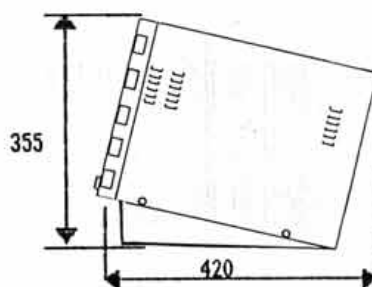

SPECIFICHE

Tipo (potenza)	HE-710MKIII (1.2KW)	HE-710MKIII (2.5/1.2KW)	HE-710MKIII (3KW)
Frequenza (khz)	50,200, 50/200	32/200	32/40
Scale di profondita'	8, 10, 15, 20, 30, 40, 60, 80, 125, 250, 300, 500, *600, *1000 metri 30, 40, 60, 80, 125, 150, 250, 300, 500, 600, 1000, 1200, *2400, *4000 feet 5, 8, 10, 15, 20, 30, 40, 60, 80, 125, 150, 250, 300, *500, *600 fathoms 5, 8, 10, 15, 20, 30, 40, 60, 80, 125, 150, 250, 300, *500, *600 braccia *non disponibile a 200khz		
Shift	Shift e portata automatici		
Schermo	CRT 14 pollici colore		
Configurazione colori	Disponibili 16 configurazioni colore (selezionabili da menu')		
Velocita' di scandagliata	5 velocita' (con blocco)		
Eliminazione rumore	soppressore di eco (on/off)		
Scale	metri, fathoms, piedi, braccia (selezionabili da menu')		
Allarme	pesce, basso fondale		
Funzioni display	normale, shift, normale o shift + espansione, normale o shift + bloccaggio del fondo		
Altre funzioni	espansione di campo: 4 volte o 8 volte rapporto di divisione del display: 1 a 1 o 1 a 2 STC, marca tempo, linea di espansione		
Tensione	11 - 40 Vcc		
Consumo	60 Watts		
Peso	circa 15,5 Kg (solo display)		

Apparecchiatura, colori, materiali e altri particolari, disponibilita' del modello possono cambiare senza preavviso.

DIMENSIONI: (mm)

HONDEX is trade name of
HONDA ELECTRONICS CO.,LTD.

20 Oyamazuka, Ohiwa cho,
Toyohashi, Aichi, Japan
TEL : 0532 (41) 2514
FAX : 0532 (41) 2093

RADAX s.a.s.

di G.Fogagnolo & E.Frizziero
Via d. E.Bellemo, 108
Tel. 041/401598 - 404822 Fax 401010
30015 CHIOGGIA (VENEZIA) Italy