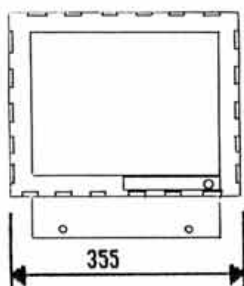

SPECIFICHE

Tipo (potenza)	HE-710MKIII (1.2KW)	HE-710MKIII (2.5/1.2KW)	HE-710MKIII (3KW)
Frequenza (khz)	50,200, 50/200	32/200	32/40
Scale di profondita'	8, 10, 15, 20, 30, 40, 60, 80, 125, 250, 300, 500, *600, *1000 metri 30, 40, 60, 80, 125, 150, 250, 300, 500, 600, 1000, 1200, *2400, *4000 feet 5, 8, 10, 15, 20, 30, 40, 60, 80, 125, 150, 250, 300, *500, *600 fathoms 5, 8, 10, 15, 20, 30, 40, 60, 80, 125, 150, 250, 300, *500, *600 braccia *non disponibile a 200khz		
Shift	Shift e portata automatici		
Schermo	CRT 14 pollici colore		
Configurazione colori	Disponibili 16 configurazioni colore (selezionabili da menu')		
Velocita' di scandagliata	5 velocita' (con blocco)		
Eliminazione rumore	soppressore di eco (on/off)		
Scale	metri, fathoms, piedi, braccia (selezionabili da menu')		
Allarme	pesce, basso fondale		
Funzioni display	normale, shift, normale o shift + espansione, normale o shift + bloccaggio del fondo		
Altre funzioni	espansione di campo: 4 volte o 8 volte rapporto di divisione del display: 1 a 1 o 1 a 2 STC, marca tempo, linea di espansione		
Tensione	11 - 40 Vcc		
Consumo	60 Watts		
Peso	circa 15,5 Kg (solo display)		

Apparecchiatura, colori, materiali e altri particolari, disponibilita' del modello possono cambiare senza preavviso.

DIMENSIONI: (mm)

HONDEX is trade name of
HONDA ELECTRONICS CO.,LTD.

20 Oyamazuka, Ohiwa cho,
Toyohashi, Aichi, Japan
TEL : 0532 (41) 2514
FAX : 0532 (41) 2093