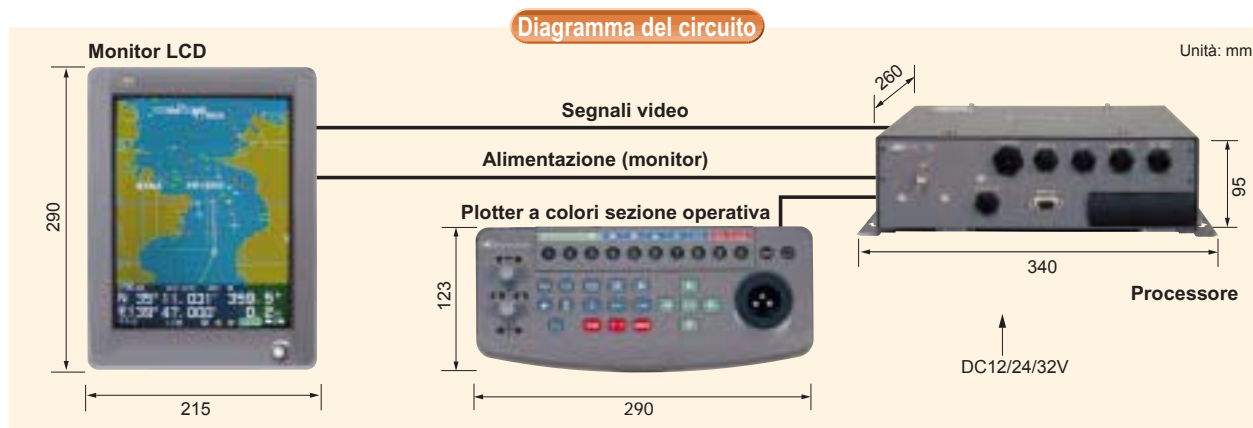

Memoria esterna	100,000 punti con cartuccia della memoria opzionale
Cursore	Sfera rotante
Display numerico	Posizione attuale, riduzione di scala, distanza e tempo sono necessari per destinazione, rotta imbarcazione e velocità, posizione del cursore e tempo
Dati emessi	Formato NMEA0183, JRC
Altre	Ampio schermo Inserimento immediato in memoria della posizione Collegabile a ricevitori DGPS212, GPS112, GPS, DGPS Display tempo differenziale Loran A/C, display Decca LOP (collegabile) Settaggio di rotta Inserimento eventi esterni Suoneria esterna (contatto a relè)
Alimentazione	12/24/32VDC 40W (max.)
Temperatura	-15°C ~ 55°C
Connessione opzionale	Ricevitore GPS: GPS112 Ricevitore DGPS: DGPS212 Unità video: CAD-239

(GPS112 : JLR-4330, DGPS212 : JLR-4331)

JRC si riserva il diritto di effettuare delle modifiche al prodotto descritto nella presente brochure

Per maggiori informazioni contattare:

NEW RADAX s.r.l.
ELETTRONICA NAVALE

Via D. E. Bellemo, 108
30015 Chioggia (VE) - ITALY
Tel.: +39-(0)41-401598 / 404822
Fax: +39-(0)41-401010
Cod. fisc. e P. IVA: 03375530270
E-mail: info@new-radax.it
Sito Internet: www.new-radax.it

Dal 1915

Japan Radio Co., Ltd.

URL <http://www.jrc.co.jp/>

Ufficio principale: Nittochi Nishi-Shinjuku bldg.
10-1, NishiShinjuku 6-chome
Shinjuku-ku, Tokyo 160-0023, Giappone
Tel.: +81-3-3348-4099
Fax: +81-3-3348-4139

Sedi distaccate: Seattle, Amsterdam
Filiali: Taipei, Manila, Jakarta, New York, Pireaus