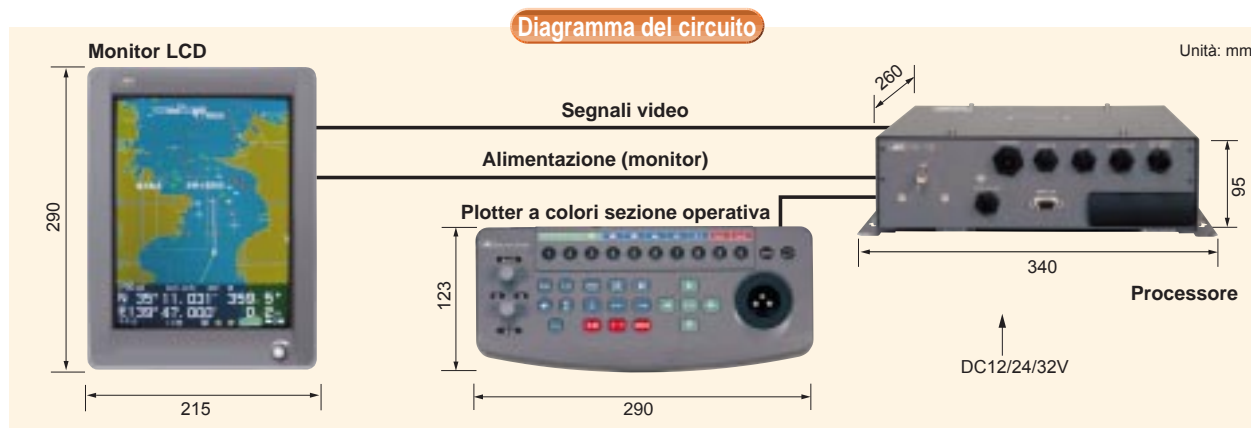

Memoria esterna	100,000 punti con cartuccia della memoria opzionale
Cursore	Sfera rotante
Display numerico	Posizione attuale, riduzione di scala, distanza e tempo sono necessari per destinazione, rotta imbarcazione e velocità, posizione del cursore e tempo
Dati emessi	Formato NMEA0183, JRC
Altre	Ampio schermo Inserimento immediato in memoria della posizione Collegabile a ricevitori DGPS212, GPS112, GPS, DGPS Display tempo differenziale Loran A/C, display Decca LOP (collegabile) Settaggio di rotta Inserimento eventi esterni Suoneria esterna (contatto a relè)
Alimentazione	12/24/32VDC 40W (max.)
Temperatura	-15°C ~ 55°C
Connessione opzionale	Ricevitore GPS: GPS112 Ricevitore DGPS: DGPS212 Unità video: CAD-239

(GPS112 : JLR-4330, DGPS212 : JLR-4331)

JRC si riserva il diritto di effettuare delle modifiche al prodotto descritto nella presente brochure

Per maggiori informazioni contattare:

NEW RADAX s.r.l.
ELETTRONICA   NAVALE

Via D. E. Bellemo, 108 □
30015 Chioggia (VE) - ITALY □
Tel.: +39-(0)41-401598 / 404822 □
Fax: +39-(0)41-401010 □
Cod. fisc. e P. IVA: 03375530270 □
E-mail: info@new-radax.it □
Sito Internet: www.new-radax.it □

Japan Radio Co., Ltd.
URL <http://www.jrc.co.jp/>

Ufficio principale: Nittochi Nishi-Shinjuku bldg.
10-1, NishiShinjuku 6-chome
Shinjuku-ku, Tokyo 160-0023, Giappone
Tel.: +81-3-3348-4099
Fax: +81-3-3348-4139

Sedi distaccate: Seattle, Amsterdam
Filiali: Taipei, Manila, Jakarta, New York, Piraeus